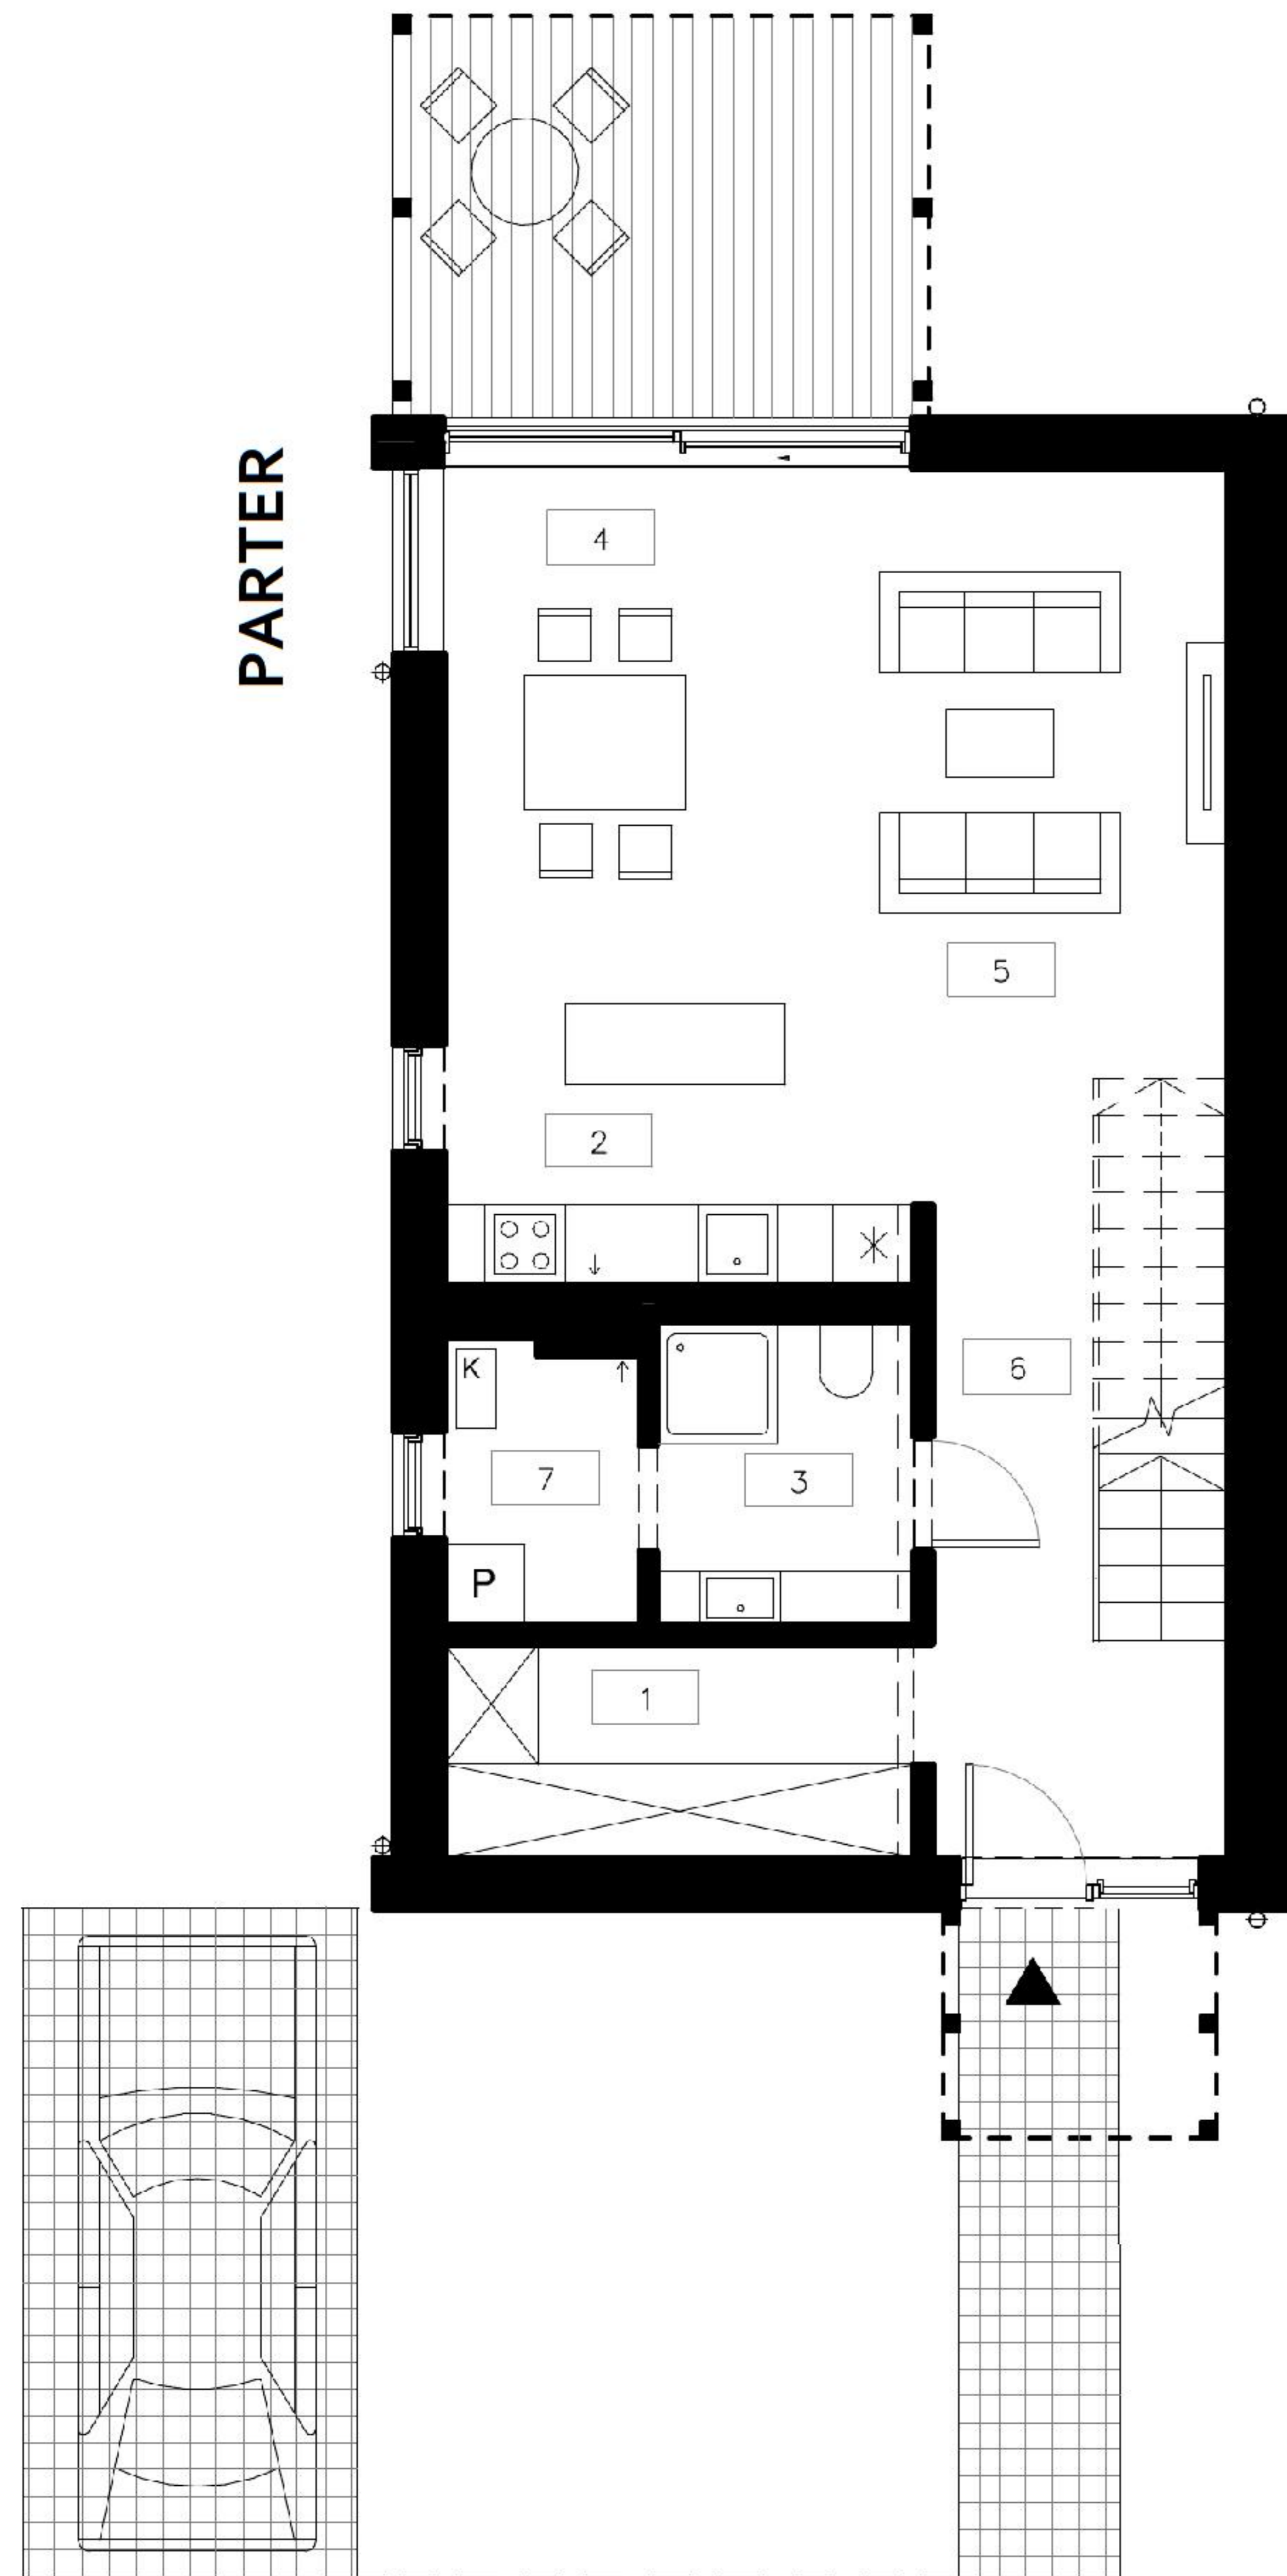

DOM NR 7B

Parter

1. Garderoba	5,6 m ²
2. Kuchnia	7,6 m ²
3. Łazienka	4,6 m ²
4. Jadalnia	10,6 m ²
5. Salon	16,6 m ²
6. Hol	10,7 m ²
7. Pralnia	3,0 m ²

58,7 m²

Piętro

8. Pokój	9,8 m ²
9. Pokój	9,8 m ²
10. Łazienka	7,8 m ²
11. Sypialnia	16,9 m ²
12. Hol	12,5 m ²

56,7 m²

Łączna powierzchnia

115,5 m²

PIĘTRO

RYBAKÓWKA
RESIDENCE

Biuro sprzedaży

Rybakówka Residence
Plac Na Groblach 6/3
31 - 101 Kraków

(+48) 600 622 980
info@rybakowkaresidence.pl
www.rybakowkaresidence.pl