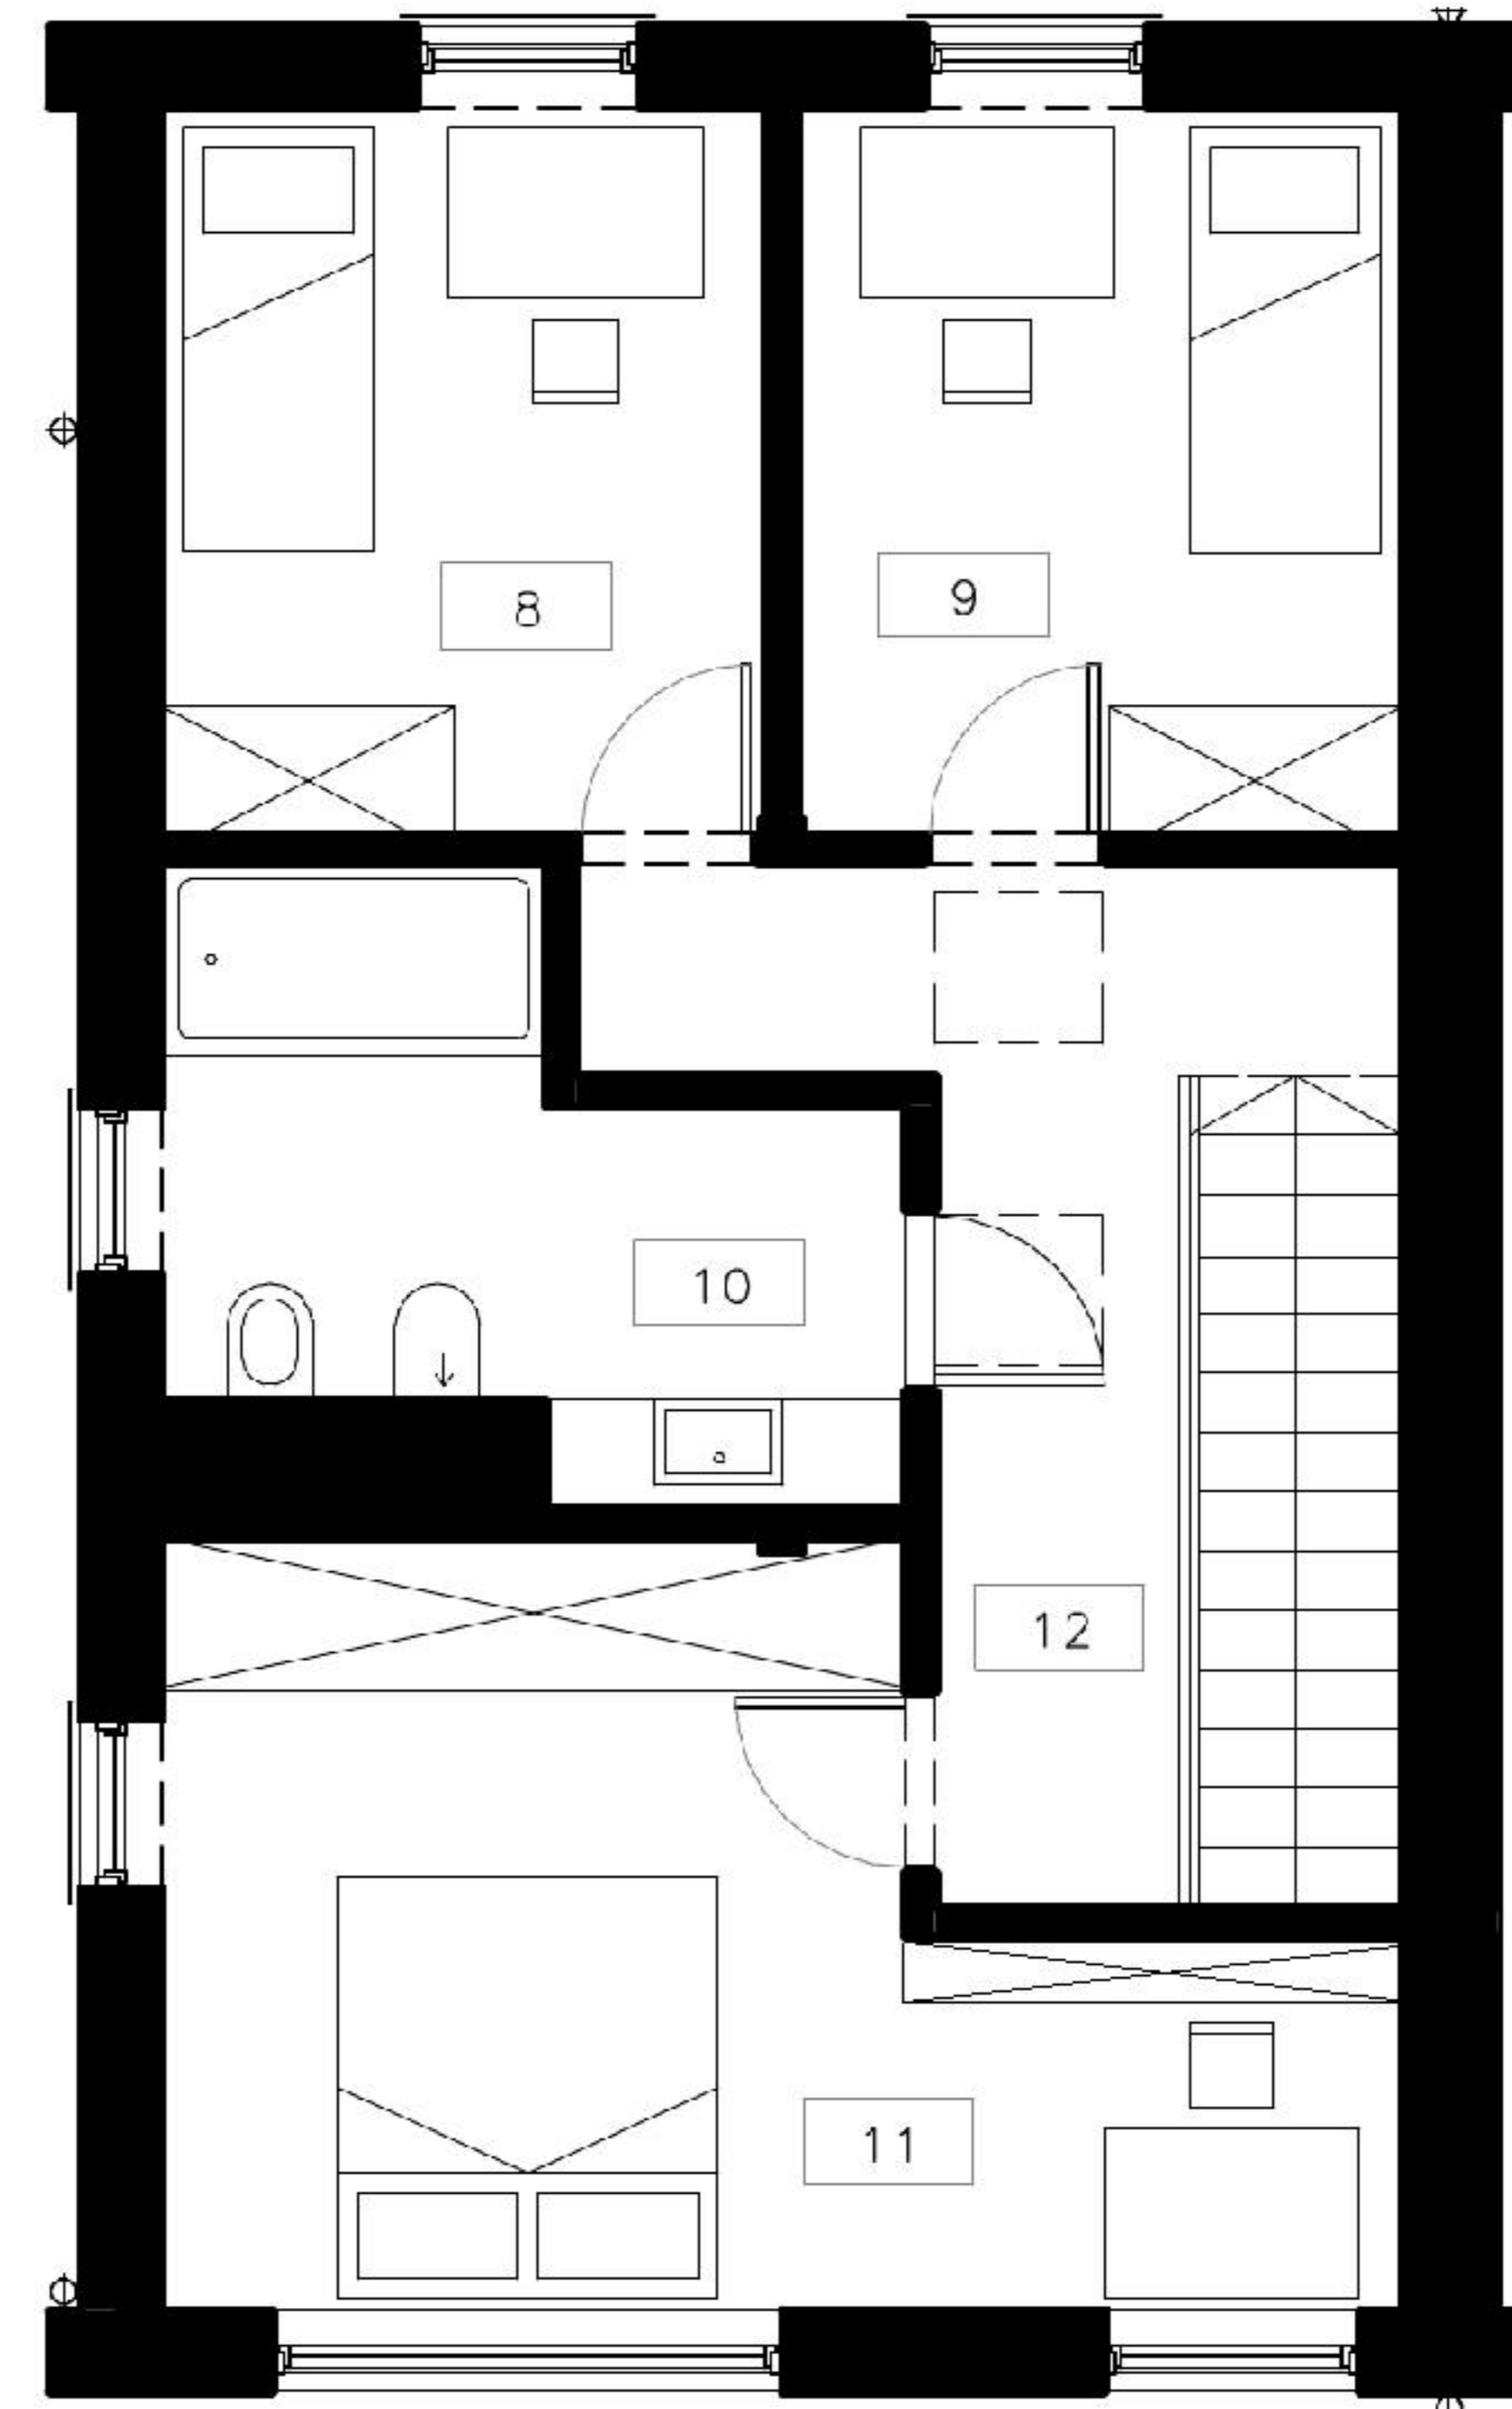

DOM NR 7B

Parter

1. Garderoba	5,6 m ²
2. Kuchnia	7,6 m ²
3. Łazienka	4,6 m ²
4. Jadalnia	10,6 m ²
5. Salon	16,6 m ²
6. Hol	10,7 m ²
7. Pralnia	3,0 m ²

58,7 m²

Piętro

8. Pokój	9,8 m ²
9. Pokój	9,8 m ²
10. Łazienka	7,8 m ²
11. Sypialnia	16,9 m ²
12. Hol	12,5 m ²

56,7 m²

Łączna powierzchnia

115,5 m²

PIĘTRO

RYBAKÓWKA
RESIDENCE

Biuro sprzedaży

Rybakówka Residence
Plac Na Groblach 6/3
31 - 101 Kraków

(+48) 600 622 980
info@rybakowkaresidence.pl
www.rybakowkaresidence.pl