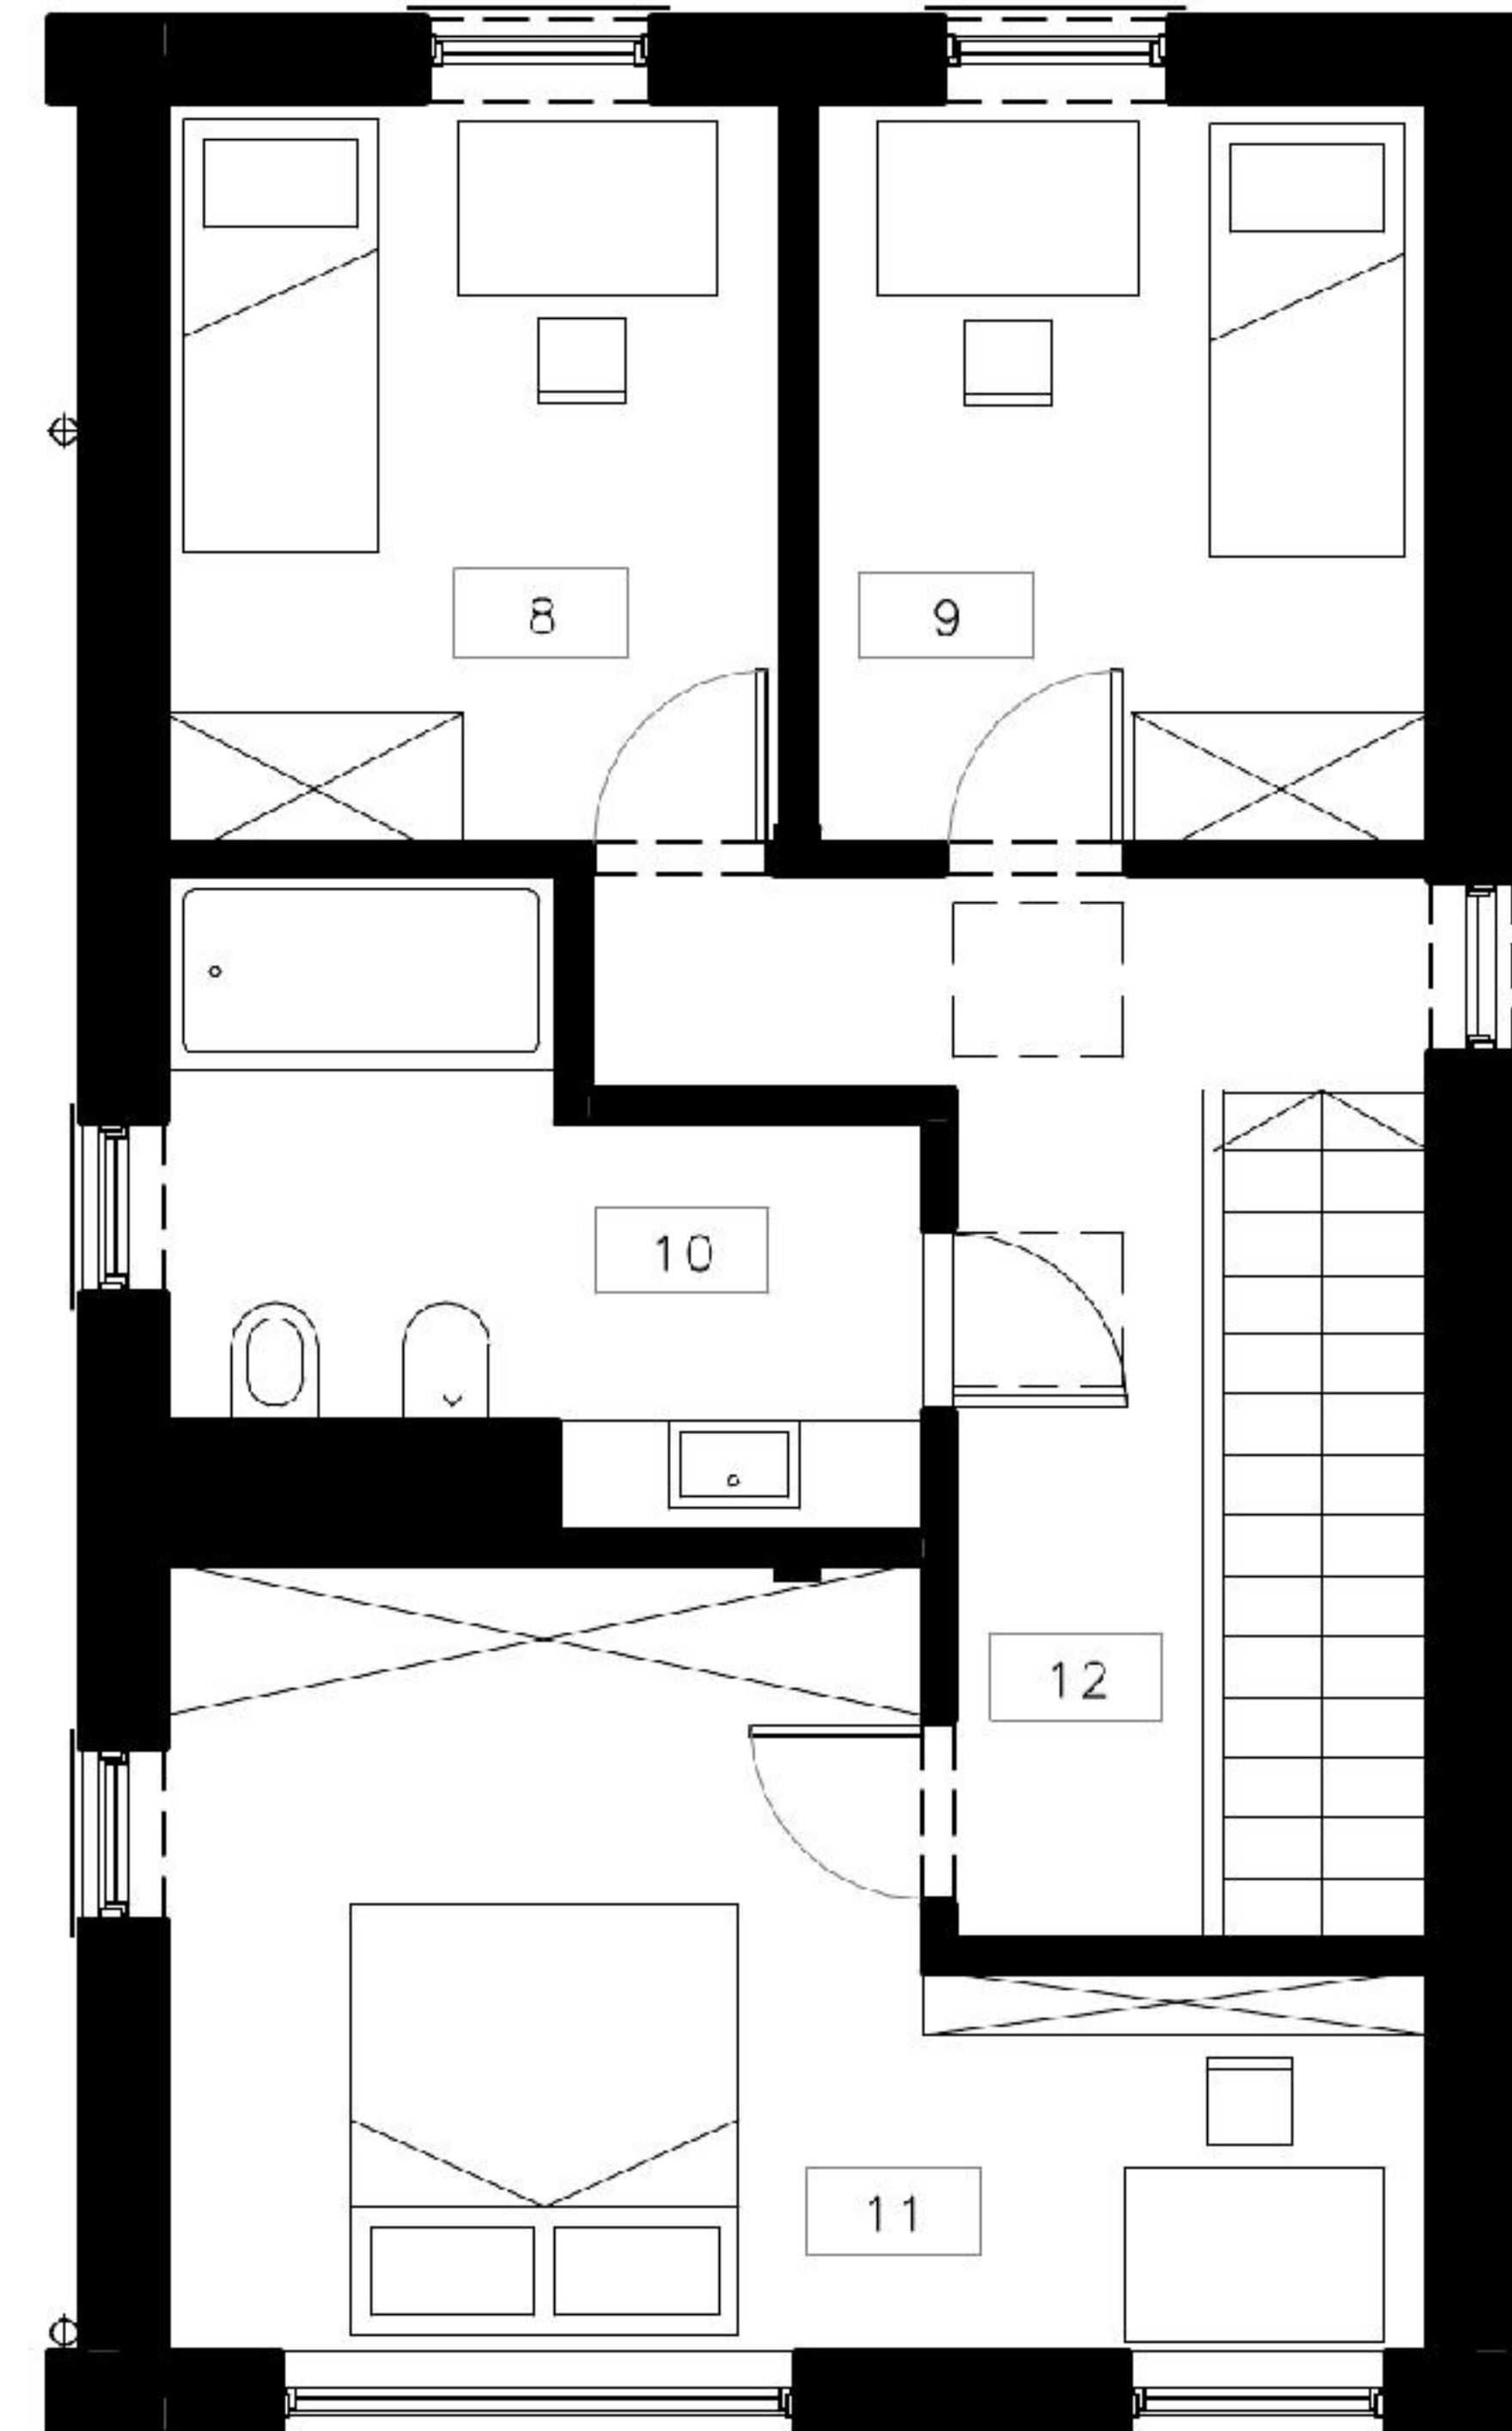

DOM NR 6

Parter

1. Garderoba	5,6 m ²
2. Kuchnia	7,6 m ²
3. Łazienka	4,6 m ²
4. Jadalnia	10,6 m ²
5. Salon	16,6 m ²
6. Hol	10,7 m ²
7. Pralnia	3,0 m ²

58,7 m²

Piętro

8. Pokój	9,8 m ²
9. Pokój	9,8 m ²
10. Łazienka	7,8 m ²
11. Sypialnia	16,9 m ²
12. Hol	12,5 m ²

56,7 m²

Łączna powierzchnia

115,5 m²

PIĘTRO

RYBAKÓWKA
RESIDENCE

Biuro sprzedaży

Rybakówka Residence
Plac Na Groblach 6/3
31 - 101 Kraków

(+48) 600 622 980
info@rybakowkaresidence.pl
www.rybakowkaresidence.pl