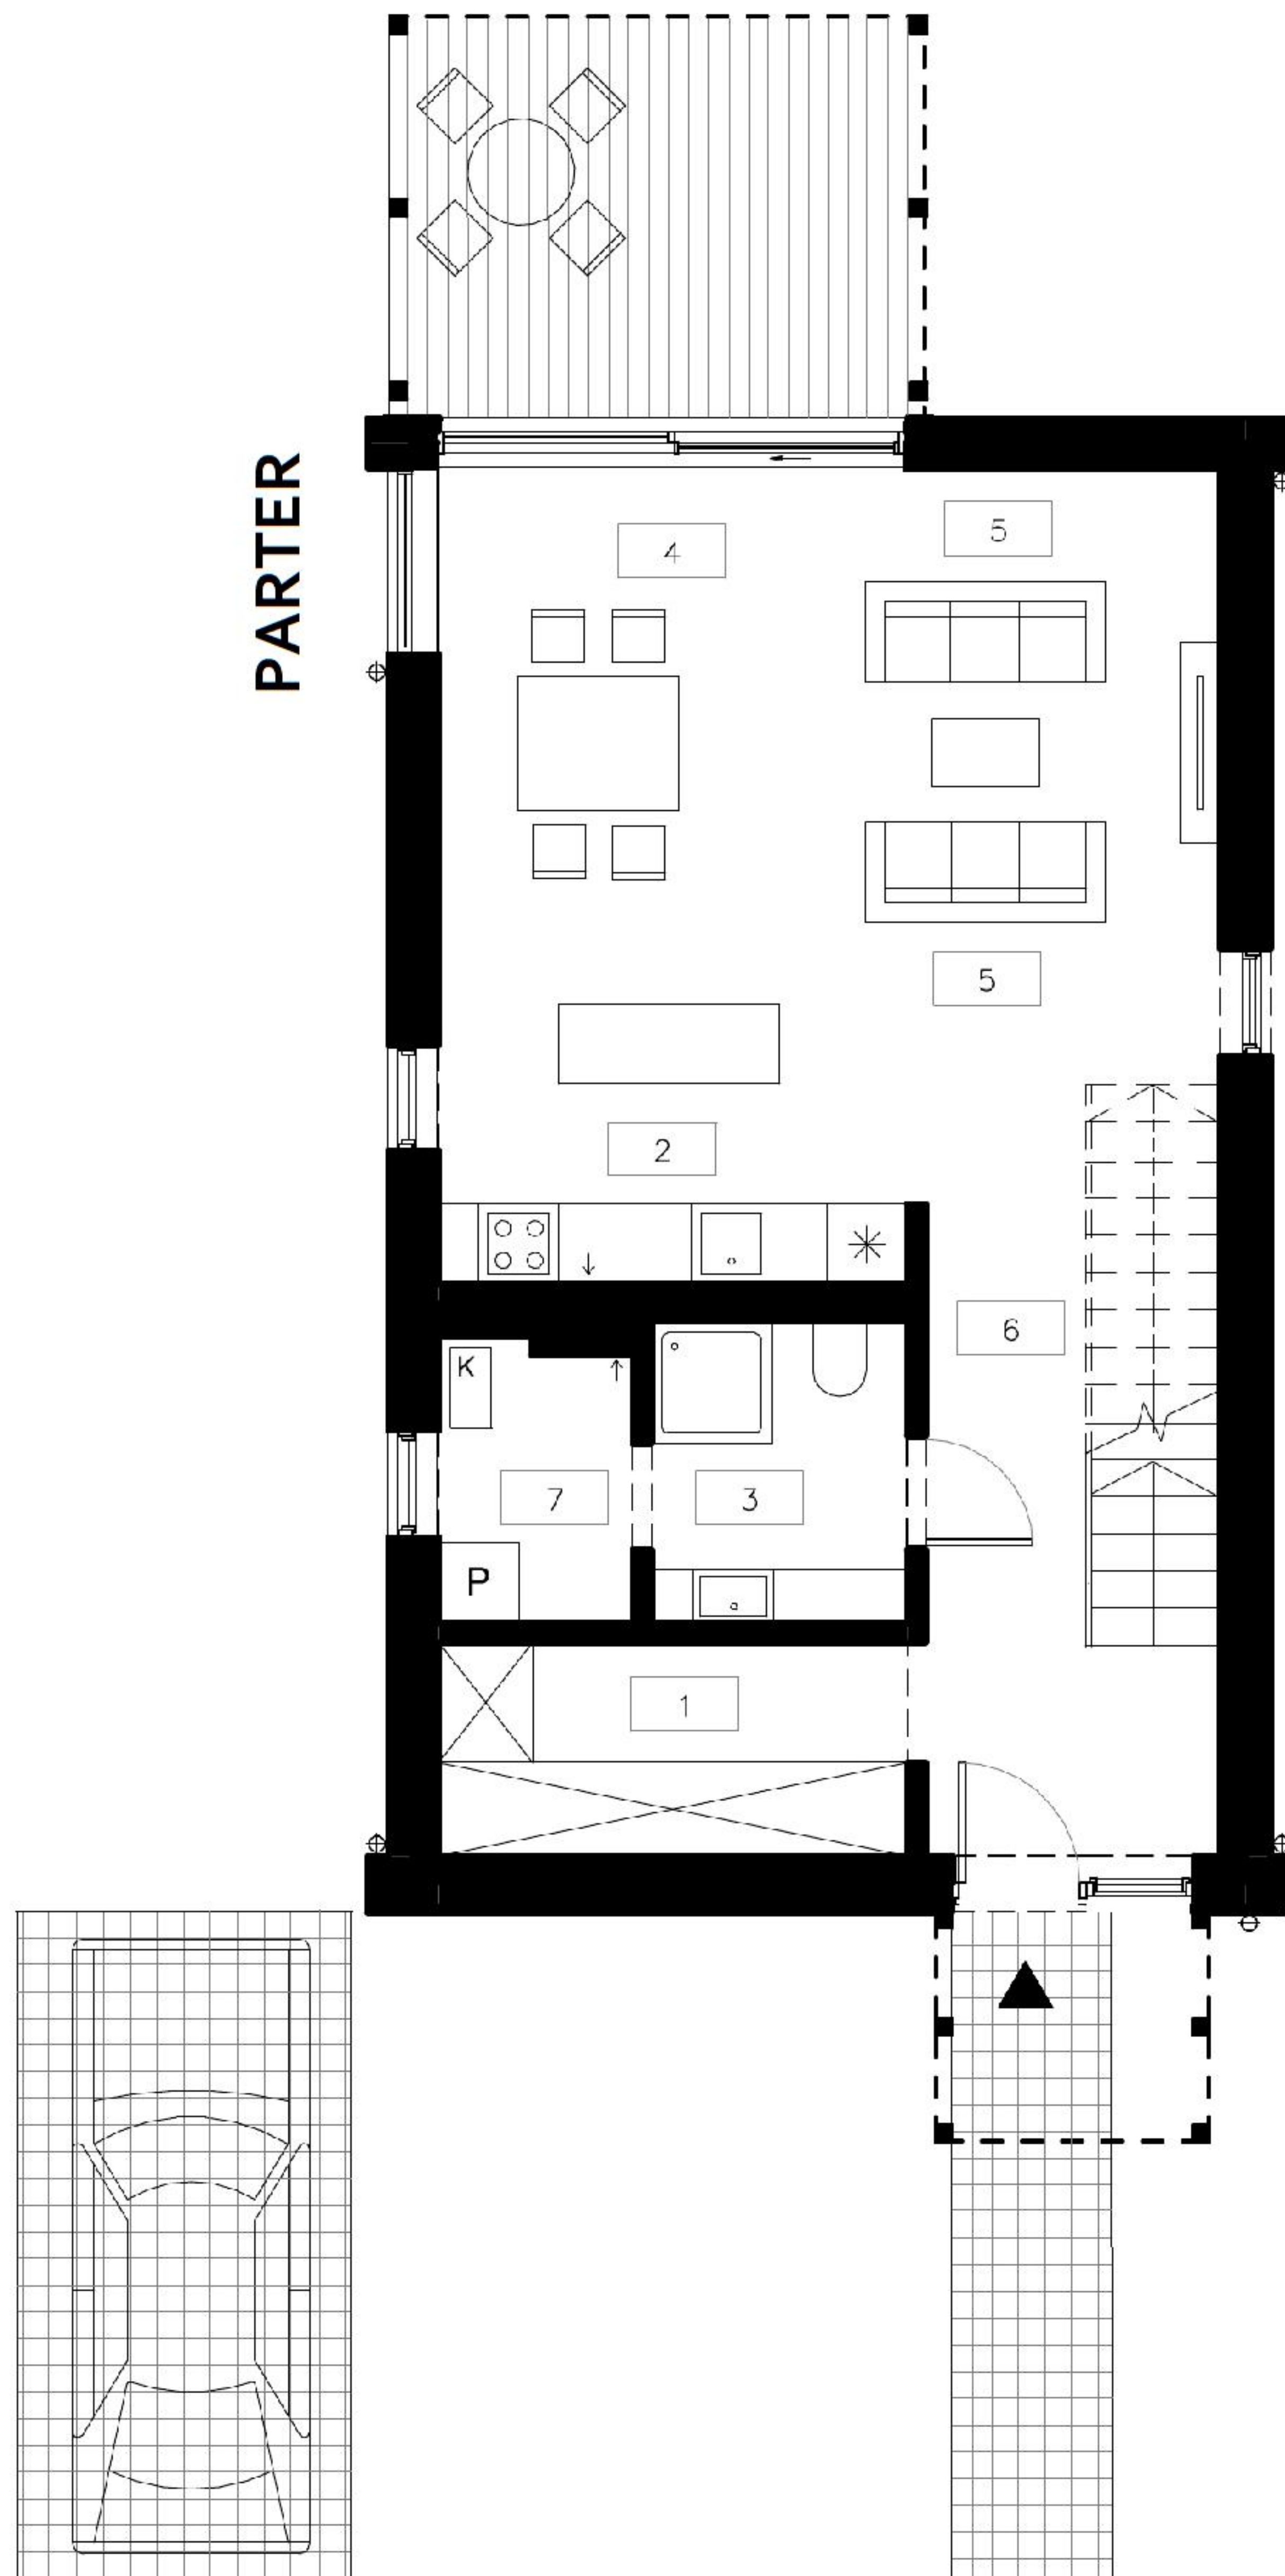

DOM NR 6

Parter

1. Garderoba	5,6 m ²
2. Kuchnia	7,6 m ²
3. Łazienka	4,6 m ²
4. Jadalnia	10,6 m ²
5. Salon	16,6 m ²
6. Hol	10,7 m ²
7. Pralnia	3,0 m ²

58,7 m²

Piętro

8. Pokój	9,8 m ²
9. Pokój	9,8 m ²
10. Łazienka	7,8 m ²
11. Sypialnia	16,9 m ²
12. Hol	12,5 m ²

56,7 m²

Łączna powierzchnia

115,5 m²

PIĘTRO

RYBAKÓWKA
RESIDENCE

Biuro sprzedaży

Rybakówka Residence
Plac Na Groblach 6/3
31 - 101 Kraków

(+48) 600 622 980
info@rybakowkaresidence.pl
www.rybakowkaresidence.pl