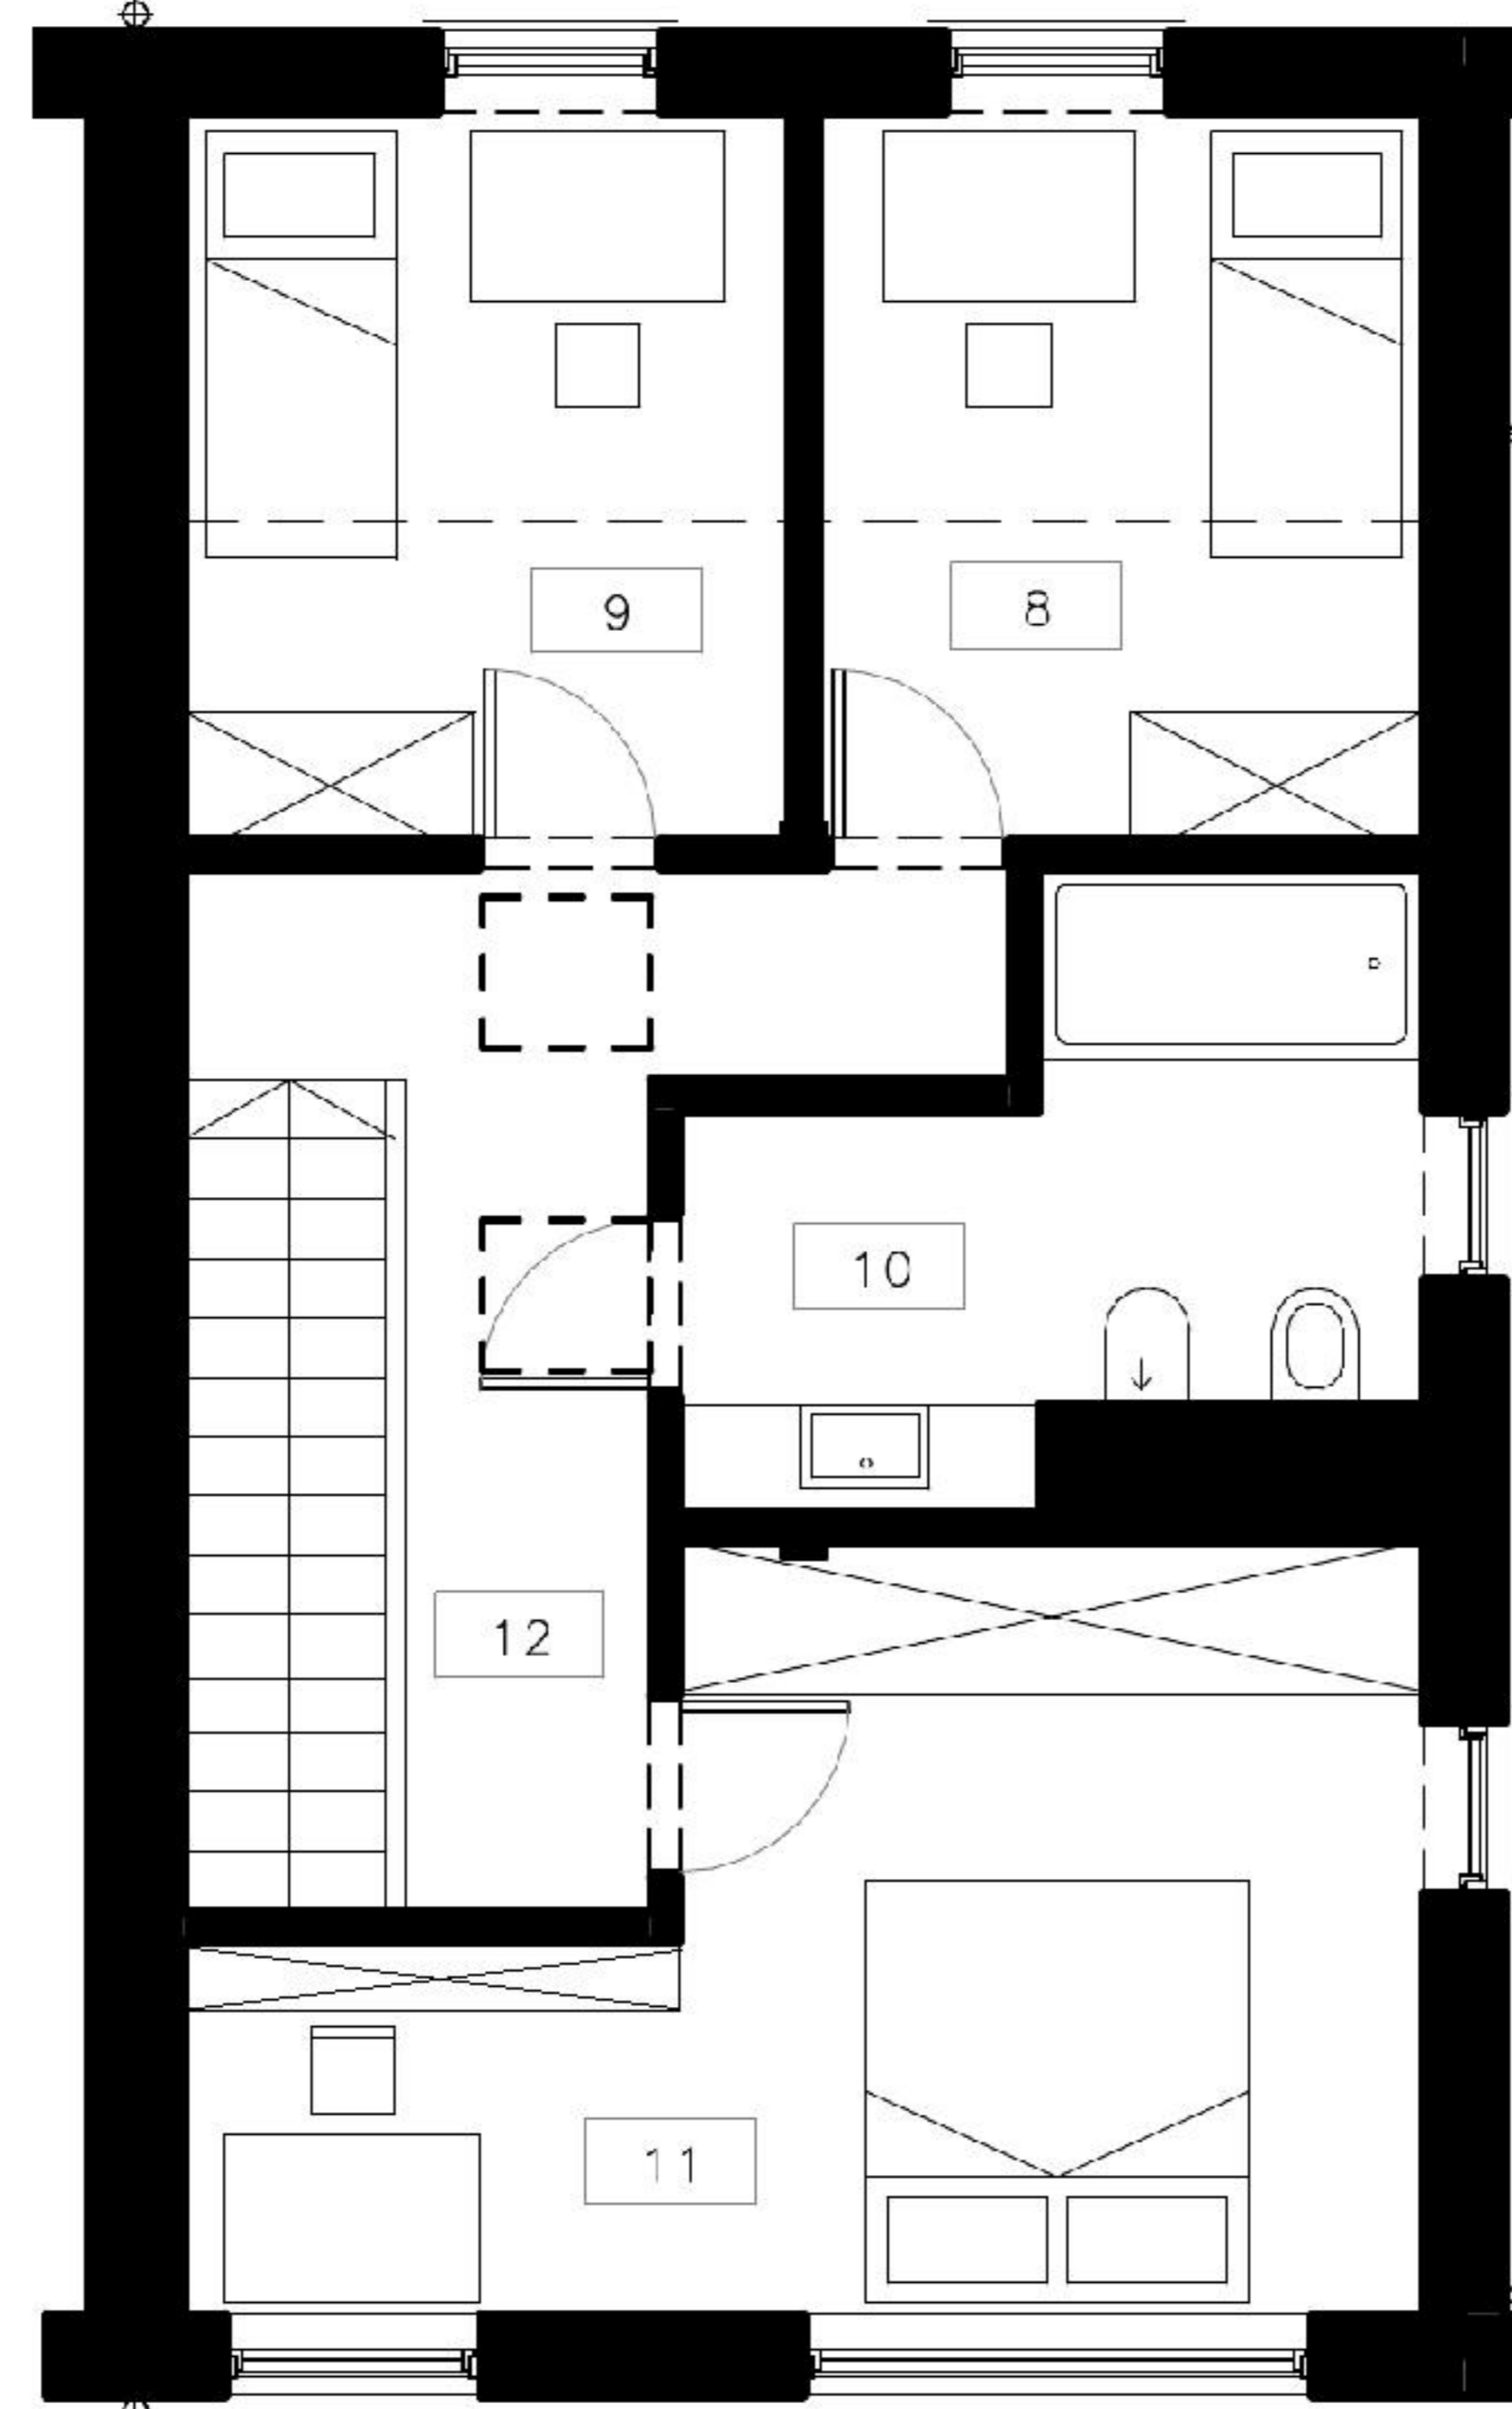

DOM NR 2B

PARTER

PIĘTRO

Parter

1. Garderoba	5,6 m ²
2. Kuchnia	7,6 m ²
3. Łazienka	4,6 m ²
4. Jadalnia	10,6 m ²
5. Salon	16,6 m ²
6. Hol	10,7 m ²
7. Pralnia	3,0 m ²

58,7 m²

Piętro

8. Pokój	9,8 m ²
9. Pokój	9,8 m ²
10. Łazienka	7,8 m ²
11. Sypialnia	16,9 m ²
12. Hol	12,5 m ²

56,7 m²

Łączna powierzchnia

115,5 m²

RYBAKÓWKA
RESIDENCE

Biuro sprzedaży

Rybakówka Residence
Plac Na Groblach 6/3
31 - 101 Kraków

(+48) 600 622 980
info@rybakowkaresidence.pl
www.rybakowkaresidence.pl