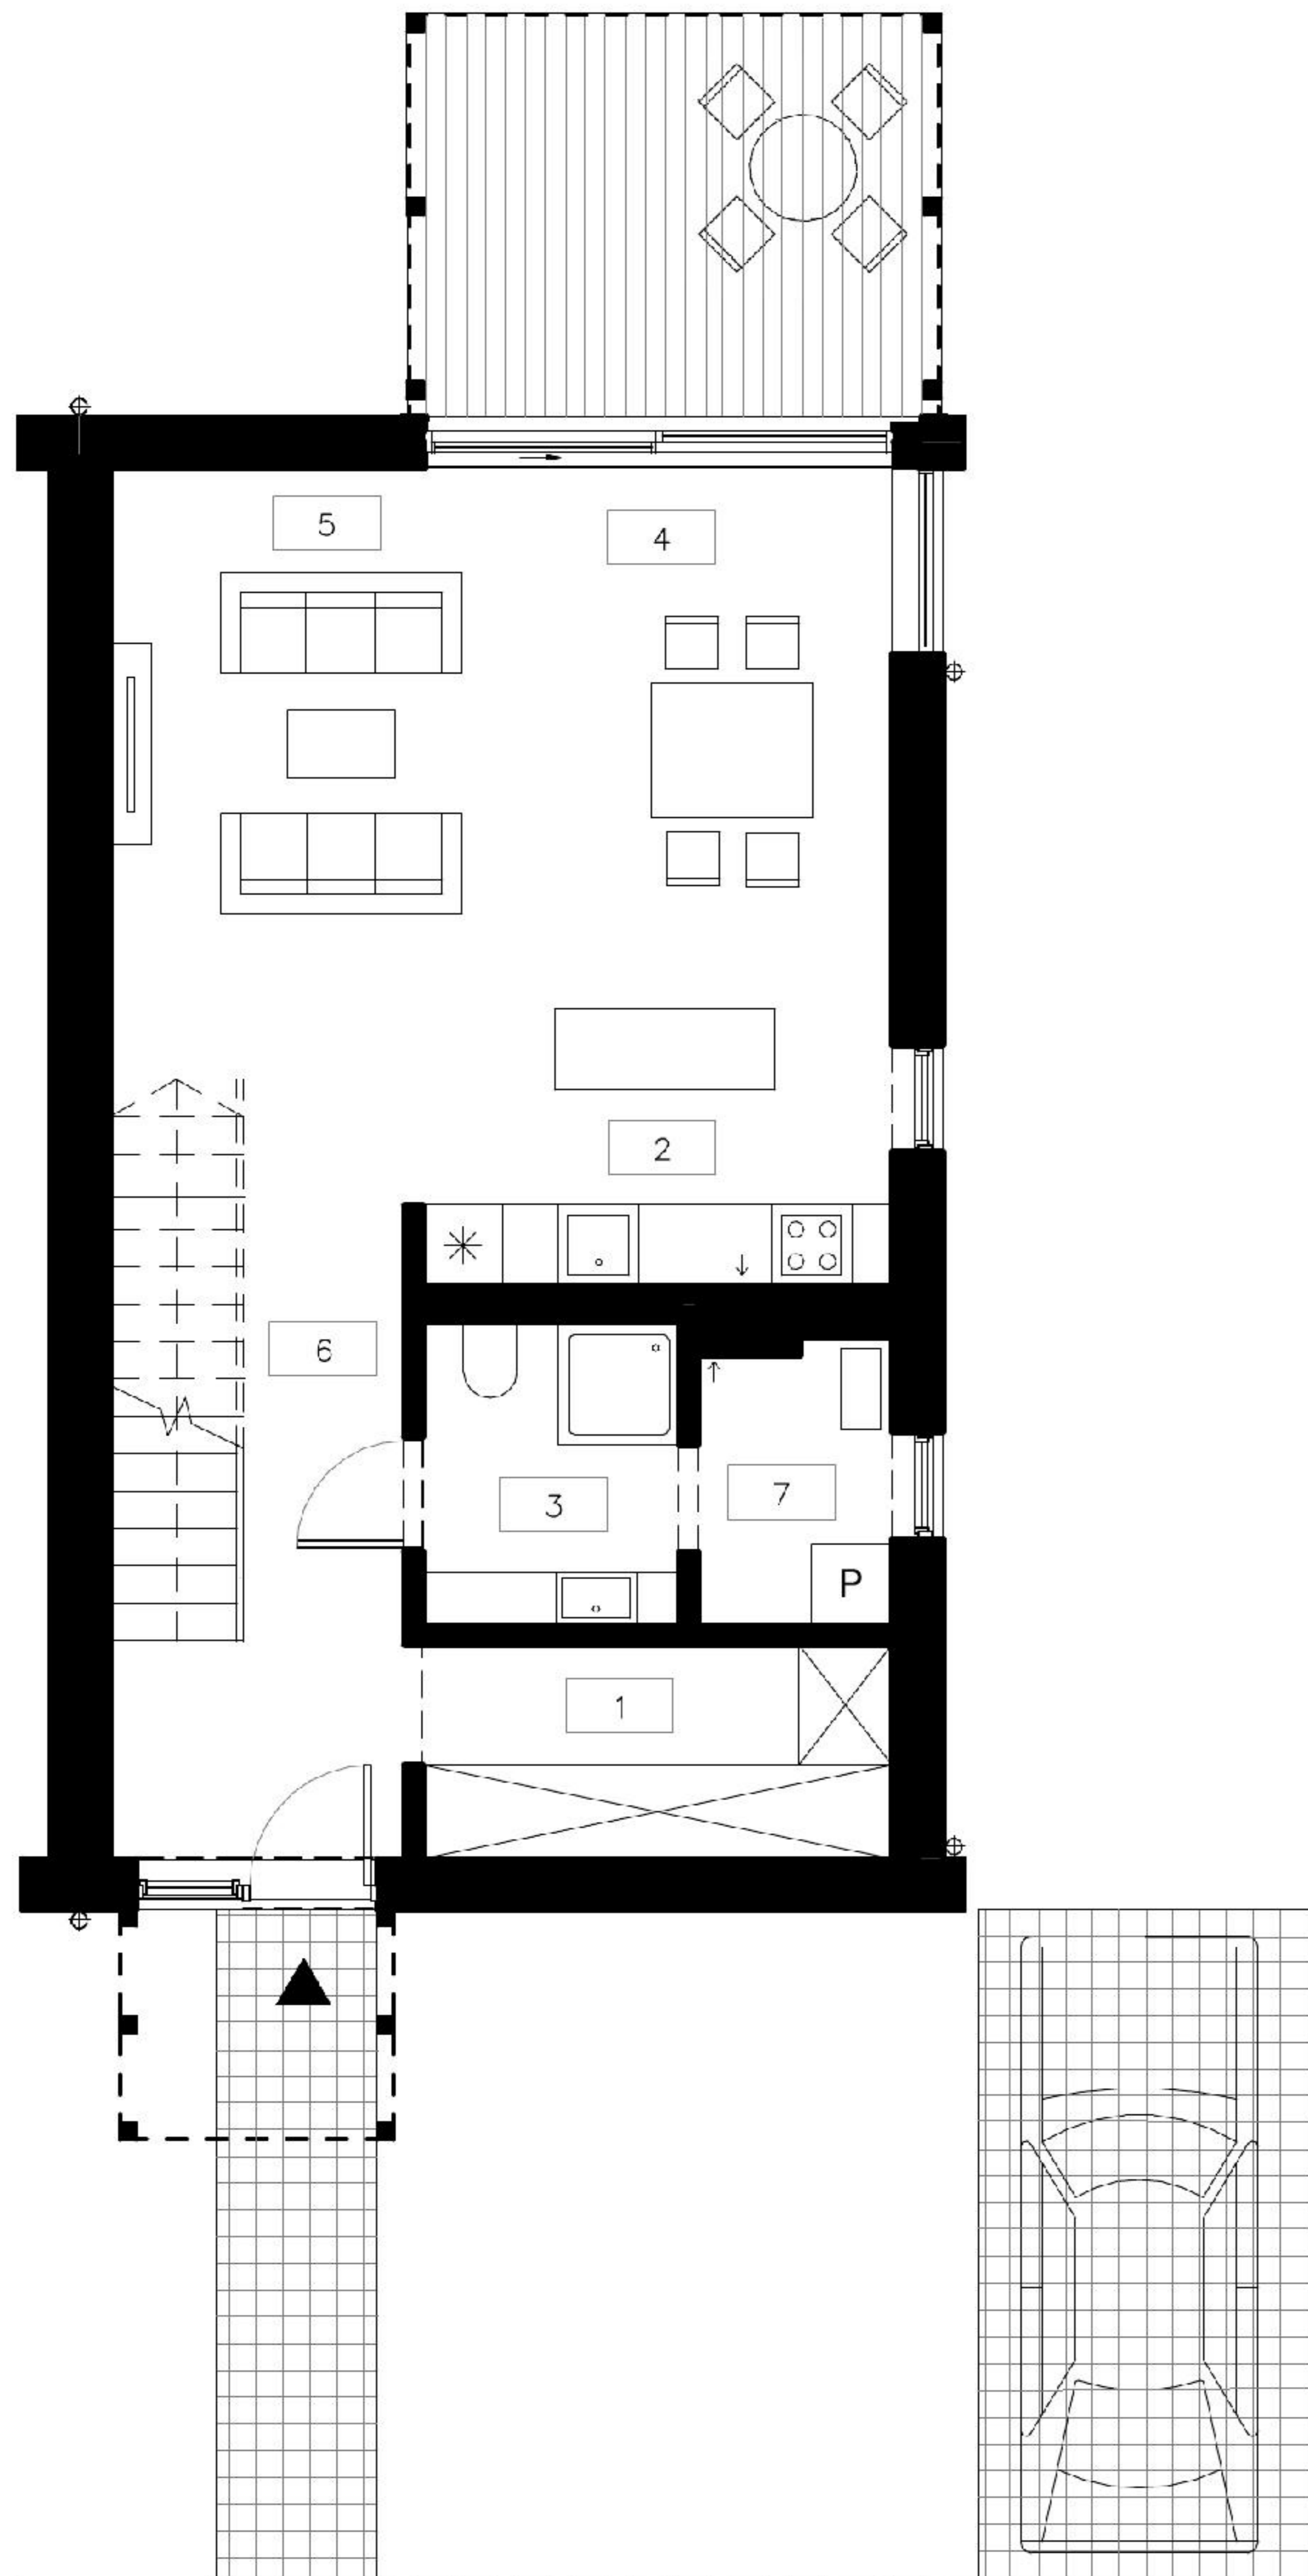

DOM NR 2B

PARTER

PIĘTRO

Parter

1. Garderoba	5,6 m ²
2. Kuchnia	7,6 m ²
3. Łazienka	4,6 m ²
4. Jadalnia	10,6 m ²
5. Salon	16,6 m ²
6. Hol	10,7 m ²
7. Pralnia	3,0 m ²

58,7 m²

Piętro

8. Pokój	9,8 m ²
9. Pokój	9,8 m ²
10. Łazienka	7,8 m ²
11. Sypialnia	16,9 m ²
12. Hol	12,5 m ²

56,7 m²

Łączna powierzchnia

115,5 m²

RYBAKÓWKA
RESIDENCE

Biuro sprzedaży

Rybakówka Residence
Plac Na Groblach 6/3
31 - 101 Kraków

(+48) 600 622 980
info@rybakowkaresidence.pl
www.rybakowkaresidence.pl