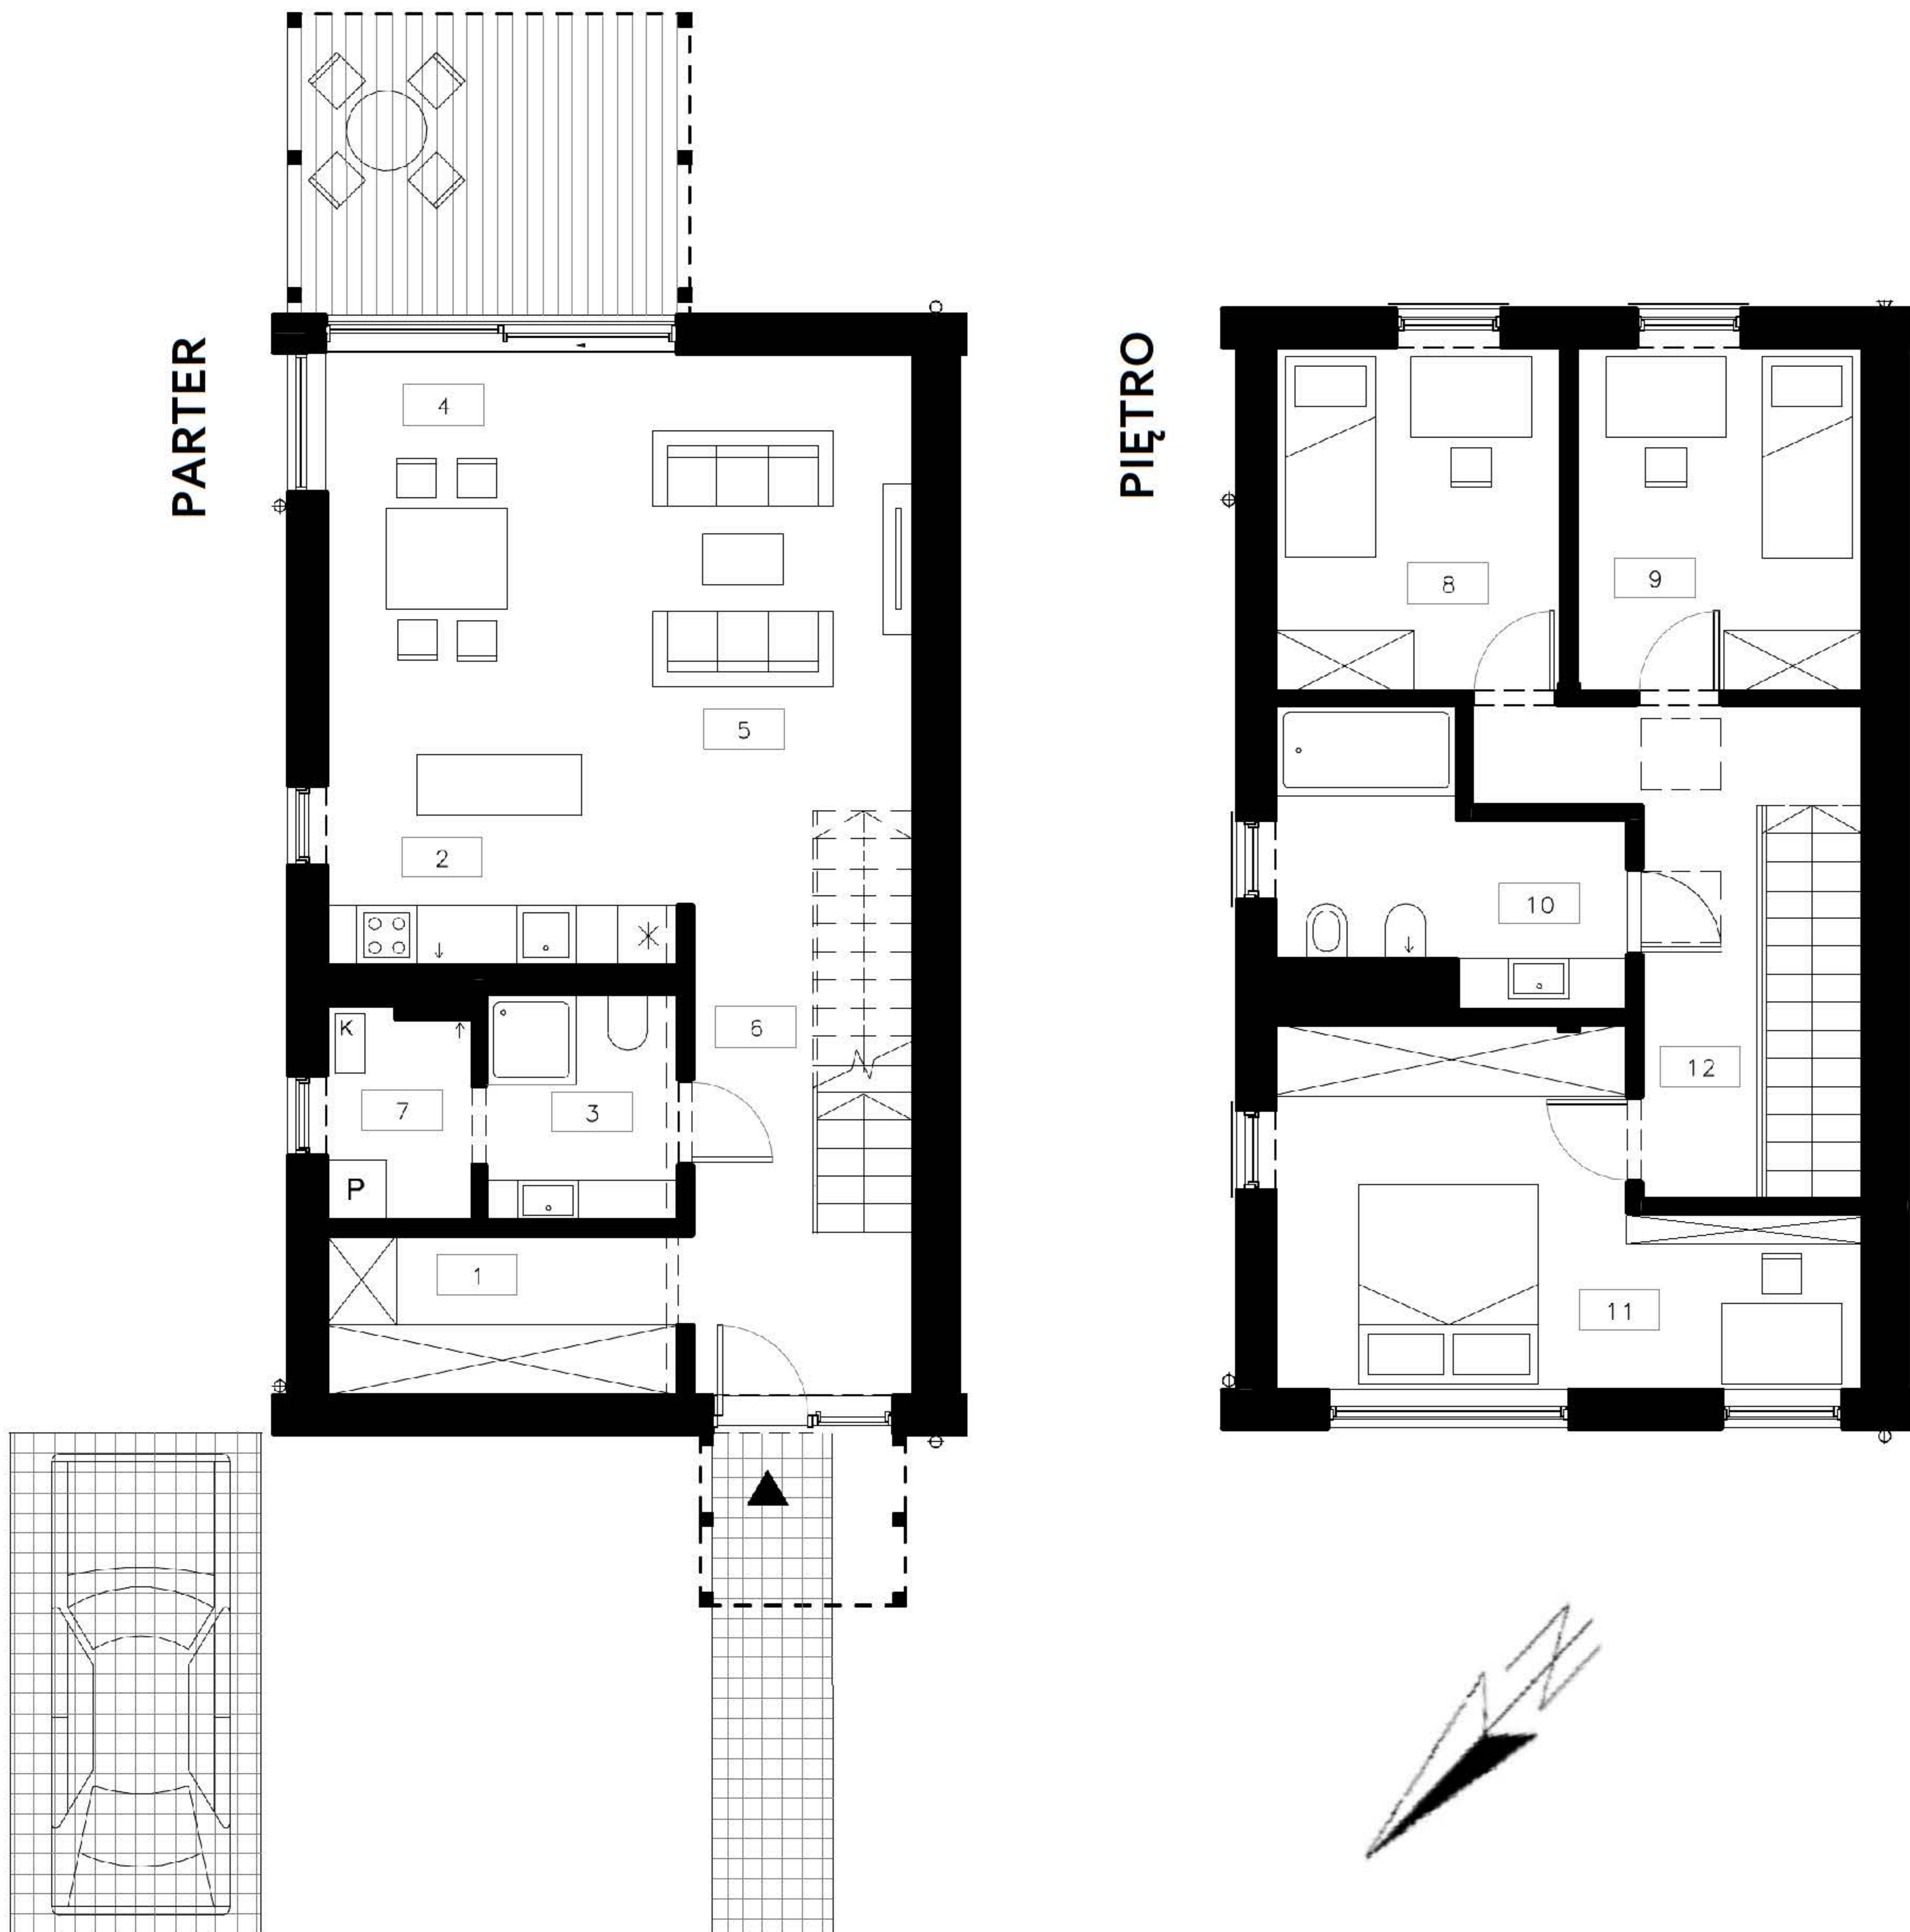

DOM NR 1A

Parter

1. Garderoba	5,6 m ²
2. Kuchnia	7,6 m ²
3. Łazienka	4,6 m ²
4. Jadalnia	10,6 m ²
5. Salon	16,6 m ²
6. Hol	10,7 m ²
7. Pralnia	3,0 m ²

58,7 m²

Piętro

8. Pokój	9,8 m ²
9. Pokój	9,8 m ²
10. Łazienka	7,8 m ²
11. Sypialnia	16,9 m ²
12. Hol	12,5 m ²

56,7 m²

Łączna powierzchnia

115,5 m²

**RYBAKÓWKA
RESIDENCE**

Biuro sprzedaży

Rybakówka Residence
Plac Na Groblach 6/3
31 - 101 Kraków

(+48) 600 622 980
info@rybakowkaresidence.pl
www.rybakowkaresidence.pl